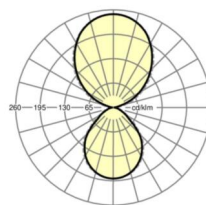

параметры

номер заказа	60314028895
код EAN	4020863381739
номер таможенного тарифа	94051190
Знак прохождения контроля	IP 20, класс защиты I, для рабочих мест за дисплеем 65° < 3000, F, Indoor, CE
Степень ударопрочности IK	IK03
Температура окружающей среды	та 25°C
Гарантийный срок	5 лет
Государственные программы поддержки	BEG - государственные субсидии для энергосберегающих зданий (действительна только для Германии)

электротехника

Балласт	Электронный драйвер DALI (1 штука)
Light Control	netlife easy01S
Мощность системы	46W
сетевое напряжение	230V/50Hz
автоматический предохранитель (пусковой ток)	13 штук/B10, 24 штук/B16, 25 штук/C10, 40 штук/C16
класс энергосбережения/Источник света	C

Оптика

Оснастка	LED, цветопередача/оттенок света CRI ≥ 80 / 4000K
Допуск для координаты цветности (MacAdam)	3SDCM
Номинальный световой поток	6669lm
Срок службы LED	50000h L80/B10 (T_a 25°C)
светоотдача светильников	144lm/W
UGR поп./вдоль	13.6 / 14.2

DEEP-LINK

<https://www.regiolux.de/ru/article/60314028895>

Ссылка	LED 6700lm 840
ηLB	100 %
Φ ↓/↑	40 % / 60 %
UGR поп./вдоль	13.6 / 14.2
дисплей	65° < 3000cd/m²