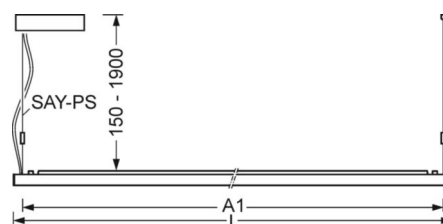

DEEP-LINK

<https://www.regiolux.de/ru/article/60314028895>

Ссылка	LED 6700lm 840
ηLB	100 %
Φ ↓/↑	40 % / 60 %
UGR поп./вдоль	13.6 / 14.2
дисплей	65° < 3000cd/m²

Механика

цвет корпуса	серебристый/ белый алюминий RAL 9006
размеры (LxWxH/DxH)	1540mm x 198mm x 37mm
вес (нетто)	5.22kg
Вид монтажа	установка отдельных светильников на подвесе

размеры

L	1540 mm	Длина
B	198 mm	Ширина
H	37 mm	Высота
A1	1516 mm	Расстояние между точками крепежа при одиночной установке
A2	1579 mm	Расстояние между точками крепежа, 1-й светильник световой полосы
A3	1642 mm	Расстояние между точками крепежа между светильниками в световой п
P min	150 mm	Минимальная длина подвеса
P max	1900 mm	Максимальная длина подвеса

Область обнаружения

Монтажная высота	2,5m	3,5m	5m
Ø макс. посадки[S]	3,3m	5m	-
Ø макс.радиальный[R]	5,3m	7m	7m
Ø макс.тангенциальный[T]	-	-	-