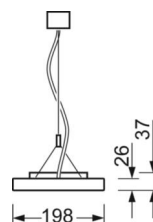

DEEP-LINK

<https://www.regiolux.de/ru/article/60314028895>

Ссылка	LED 6700lm 840
ηLB	100 %
Φ ↓/↑	40 % / 60 %
UGR поп./вдоль	13.6 / 14.2
дисплей	65° < 3000cd/m²

Механика

цвет корпуса	серебристый/ белый алюминий RAL 9006
размеры (LxWxH/DxH)	1540mm x 198mm x 37mm
вес (нетто)	5.22kg
Вид монтажа	установка отдельных светильников на подвесе

размеры

L	1540 mm	Длина
B	198 mm	Ширина
H	37 mm	Высота
A1	1516 mm	Расстояние между точками крепежа при одиночной установке
A2	1579 mm	Расстояние между точками крепежа, 1-й светильник световой полосы
A3	1642 mm	Расстояние между точками крепежа между светильниками в световой п
P min	150 mm	Минимальная длина подвеса
P max	1900 mm	Максимальная длина подвеса

Область обнаружения

Монтажная высота	2,5m	3,5m	5m
Ø макс. посадки[S]	3,3m	5m	-
Ø макс.радиальный[R]	5,3m	7m	7m
Ø макс.тангенциальный[T]	-	-	-